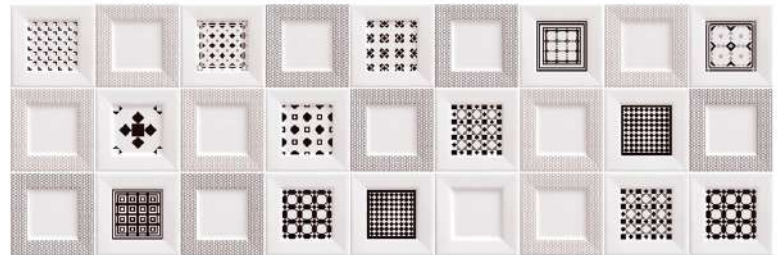

Blanco Brillo
32 x 96 CM

GT7

Blind Blanco Brillo
32 x 96 CM

GT11

Blind Etnia
32 x 96 CM

GT11

Dune Blanco Brillo
32 x 96 CM

GT11