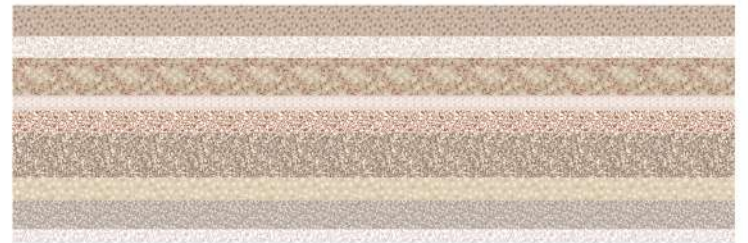

IGLOSSY · 32 X 96

Wall Tile
Revestimiento

Glossy
Brillo

ARLES

Arles Cream
32 x 96 CM

GT7

Dune Arles Cream
32 x 96 CM

GT11

Blind Arles
32 x 96 CM

GT11

Frame Arles
32 x 96 CM

GT11

Coordinated Floor tile: **Pav Enya Cream** 45 x 45 cm · GT1

Wall Tile
Revestimento

Glossy
Brillo

REALE

Reale Cream
32 x 96 CM

GT7

Reale Beige
32 x 96 CM

GT7

Dune Reale
32 x 96 CM

GT11

Blind Reale Mix
32 x 96 CM

GT11